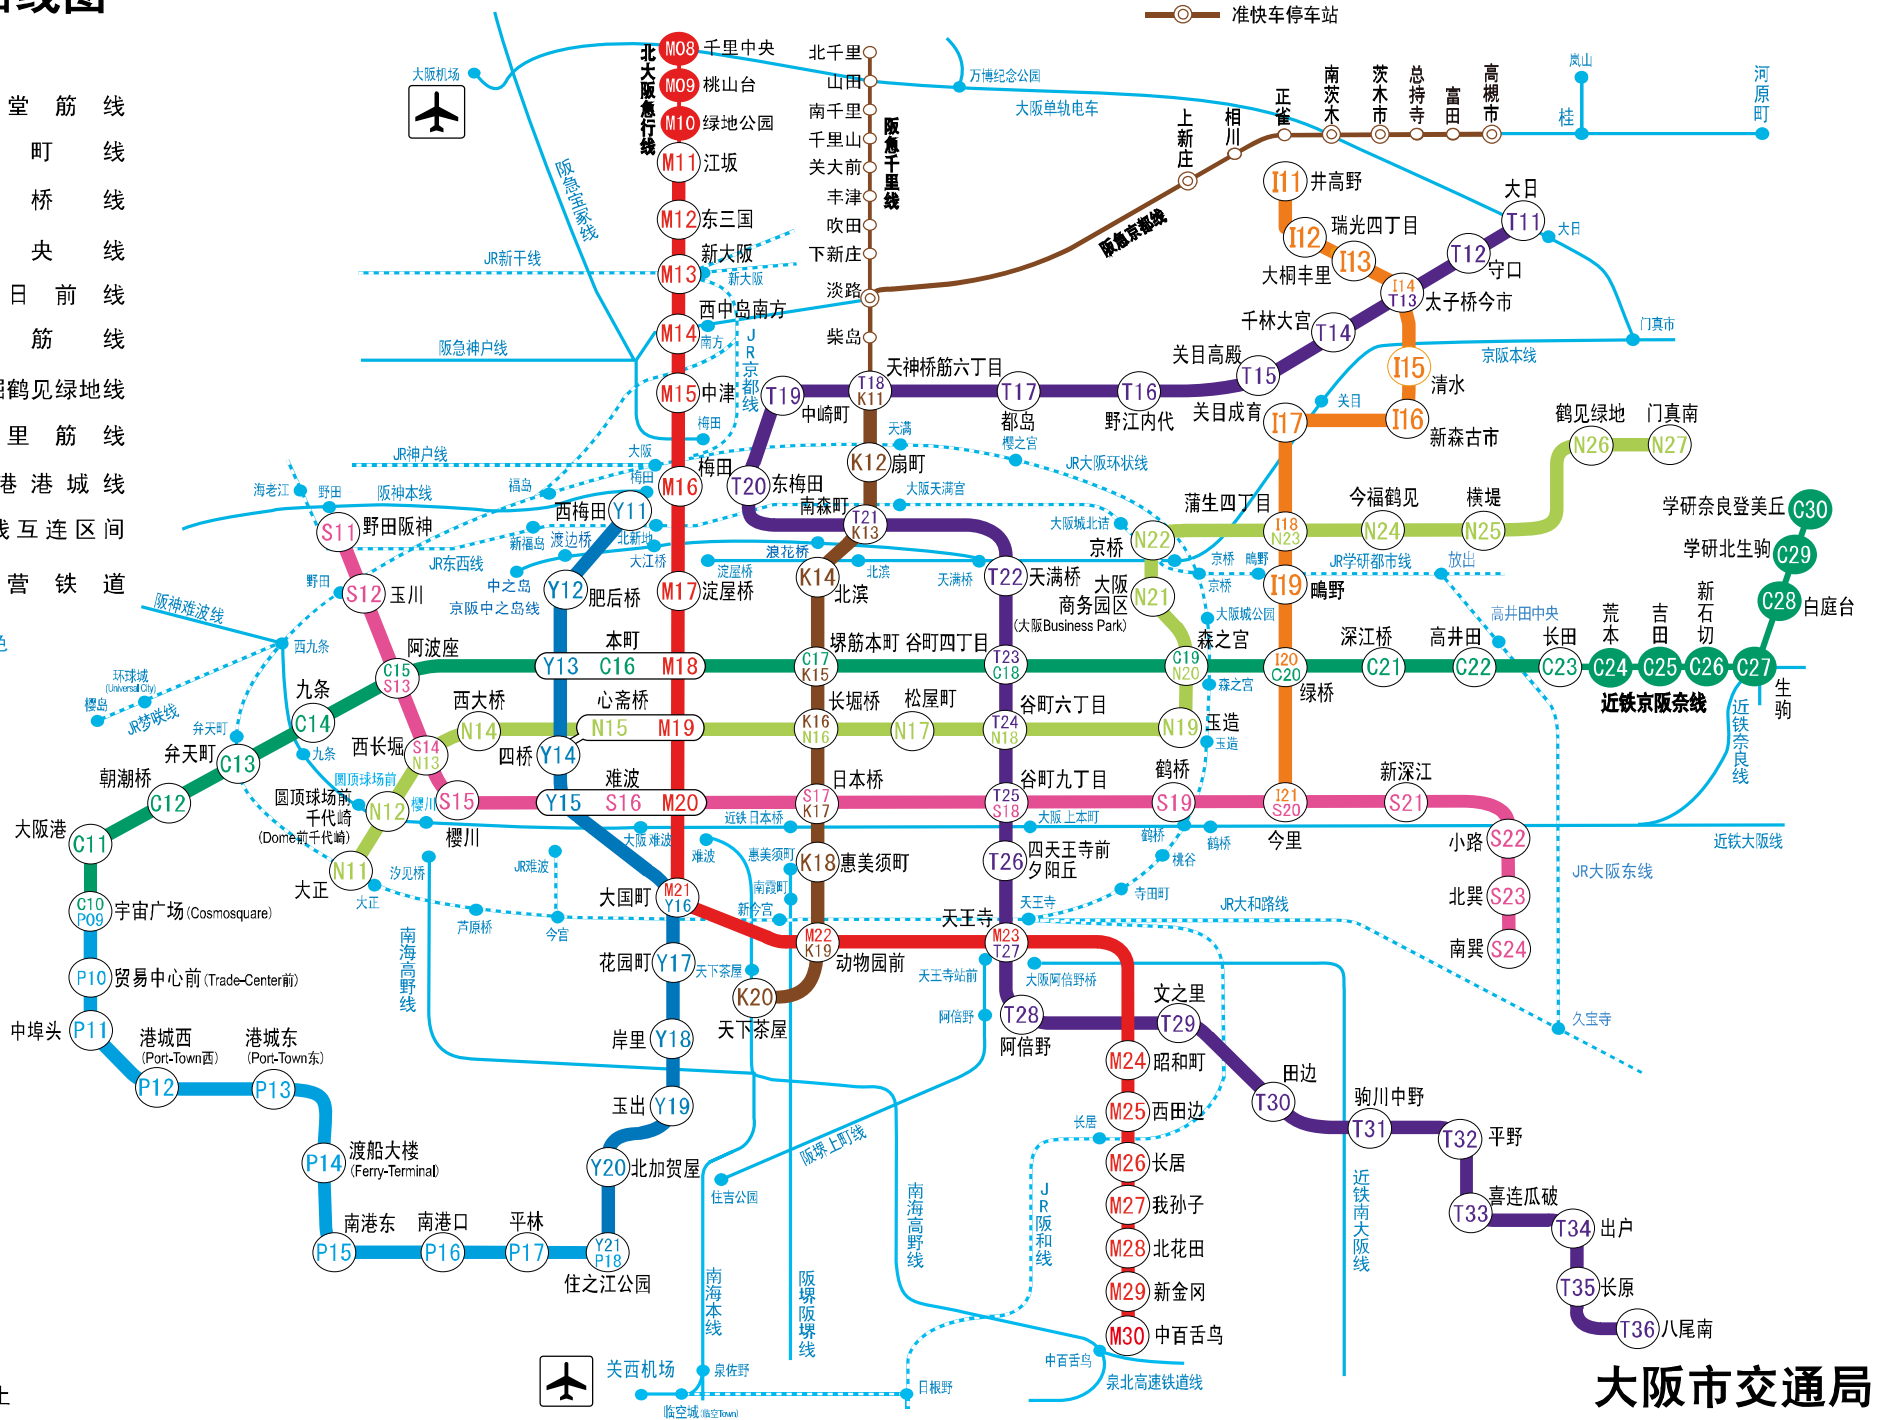

地铁 新电车 路线图

凡例

- (M) 御堂筋线
- (T) 谷町线
- (Y) 四桥线
- (C) 中央线
- (S) 千日前线
- (K) 堺筋线
- (N) 长堀鹤见绿地线
- (I) 今里筋线
- (P) 南港港城线
- - - 两线互连区间
- - - 私营铁道

路线颜色

至 2009 年 4 月 15 日止

大阪市交通局